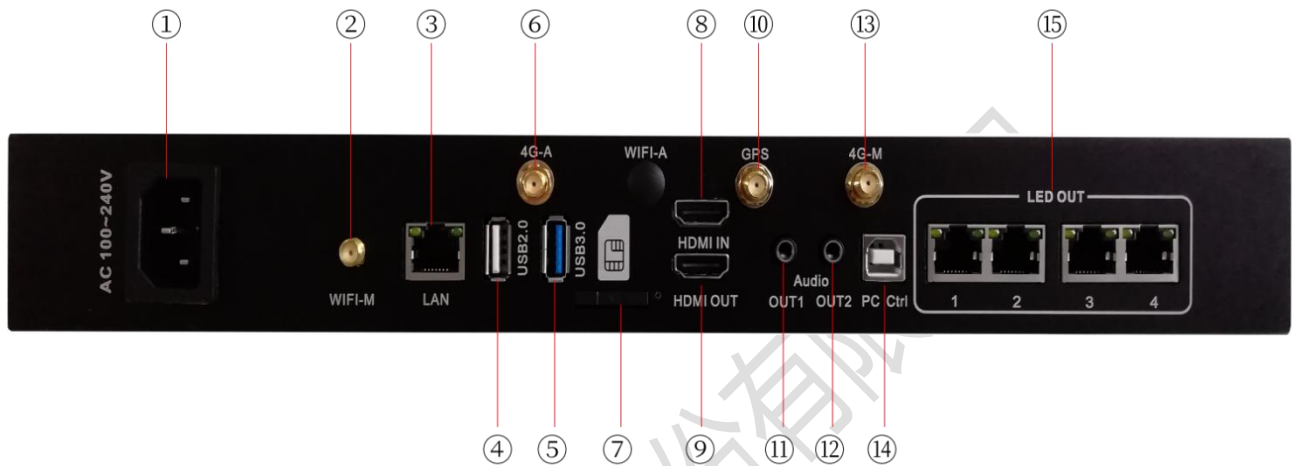

## 外观说明

序号	接口	描述	功能
1	AC 100~240V	电源输入	支持 AC 100~240 供电
2	WIFI-Main	WiFi 主天线接口	连接天线，与外设进行 WIFI 通信
3	LAN	百兆网口	上网端口，绿色是工作指示灯(上电后会闪烁)，橙色是网络通信灯(插上网线后会开始)
4	USB	USB2.0	支持 U 盘等外设
5	USB	USB3.0	支持 U 盘等外设
6	4G-AUX	4G 辅天线接口	连接 4G 天线，可增强 4G 信号强度
7	SIM	SIM 卡槽	插 SIM 卡
8	HDMI in	HDMI 输入	HDMI 图像输入
9	HDMI Out	HDMI 输出	异步图像输出 & 异步级联

10	GPS	GPS 天线接口	连接天线，设备进行 GPS 定位
11	Audio OUT1	异步模式音频输出	需外接有源功放，不可以直接推大功率喇叭
12	Audio OUT2	同步模式音频输出	需外接有源功放，不可以直接推大功率喇叭
13	4G-Main	4G 主天线接口	连接 4G 天线，与基站无线通信
14	PC Ctrl	调试口	连接 PC，进行 LED 屏配置
15	LED OUT	千兆网口	连接接收卡/多功能卡，用于 LED 图像传输